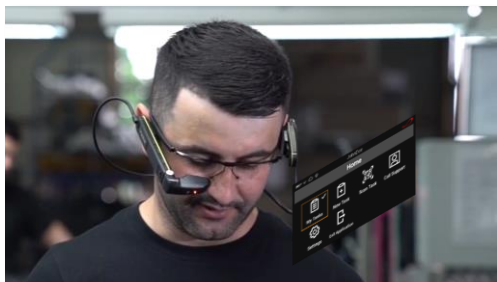

スマートグラスで 作業改革

RealWear社のスマートグラスは
音声認識による100%ハンズフリーで利用可能。
工場、石油化学、エネルギープラント、建設、
オートモーティブ等、グローバルで採用されています。

期待できる効果：
技術継承、品質向上、生産効率向上、コスト削減

RealWear(リアルウェア)の特徴

01. 卓越した堅牢制

IP-66レベルの防塵、防水、耐衝撃性能を持ち
高温、危険な環境での作業に対応

02. 100%ハンズフリー

タッチ、ジェスチャー不要で騒音下※でも
クリアな音声認識 ※ 95dB相当

03. 長時間稼働

通常使用で8~10時間、運用可能な
フルシフト対応の内蔵バッテリーを搭載

活用例

遠隔支援

- ・現場状況の映像共有
- ・写真の転送/動画撮影
- ・作業指示
- ・エビデンスの記録

対応アプリ

Microsoft Teams
Zoom
Live On
V-CUBEコラボレーション
:

デジタル化・ペーパーレス

- ・ドキュメントの閲覧
- ・AR投影
- ・QR/バーコード読み取り
- ・報告書作成/提出

TeamViewer Frontline
MobileWorkstation
HPE Myroom
:

RealWear社製スマートグラス

Navigator 500

NEW

HMT-1