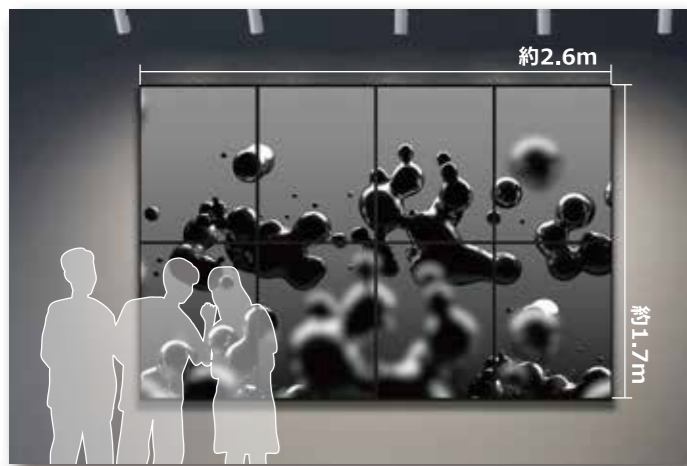

## 再生機器不要、スタンドアローン運用

特別な再生機器は不要です。画像を用意すればすぐに使用できるので、専門スタッフのいない、カフェなどの小規模な店舗でも簡単に運用できます。プリインストールされているサイネージ用アプリで、SDカードやUSBメモリに保存した画像を簡単にスライドショー再生できます。表示スケジュールはアプリで簡単に設定できます。

ベゼルが細く、薄いのでコンテンツのイメージをそこなわない