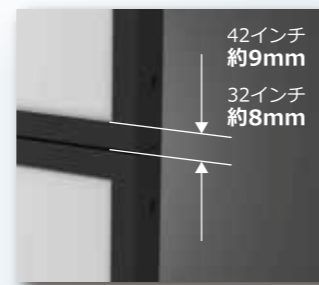

電子ペーパーは電源供給がなくても画像表示可能