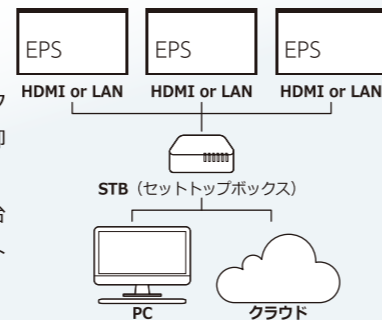

◀使用例

書換えが頻繁でない表示の場合、バックライトが不要なので無駄な電力消費を抑えることができます。駅構内や、空港、大規模商業施設内などにおける、数十台以上での使用の際にはランニングコストを大幅に抑えることができます。

既存システムの利用や、複数同時配信も可能